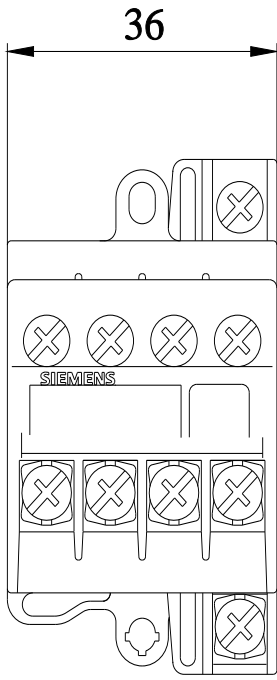

Son deęişiklik:

24.9.2021