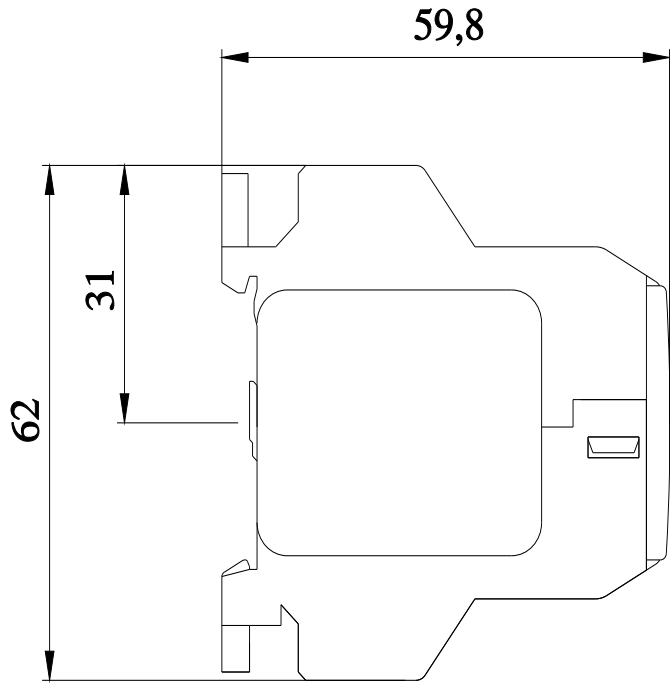

Son deęişiklik:

24.9.2021