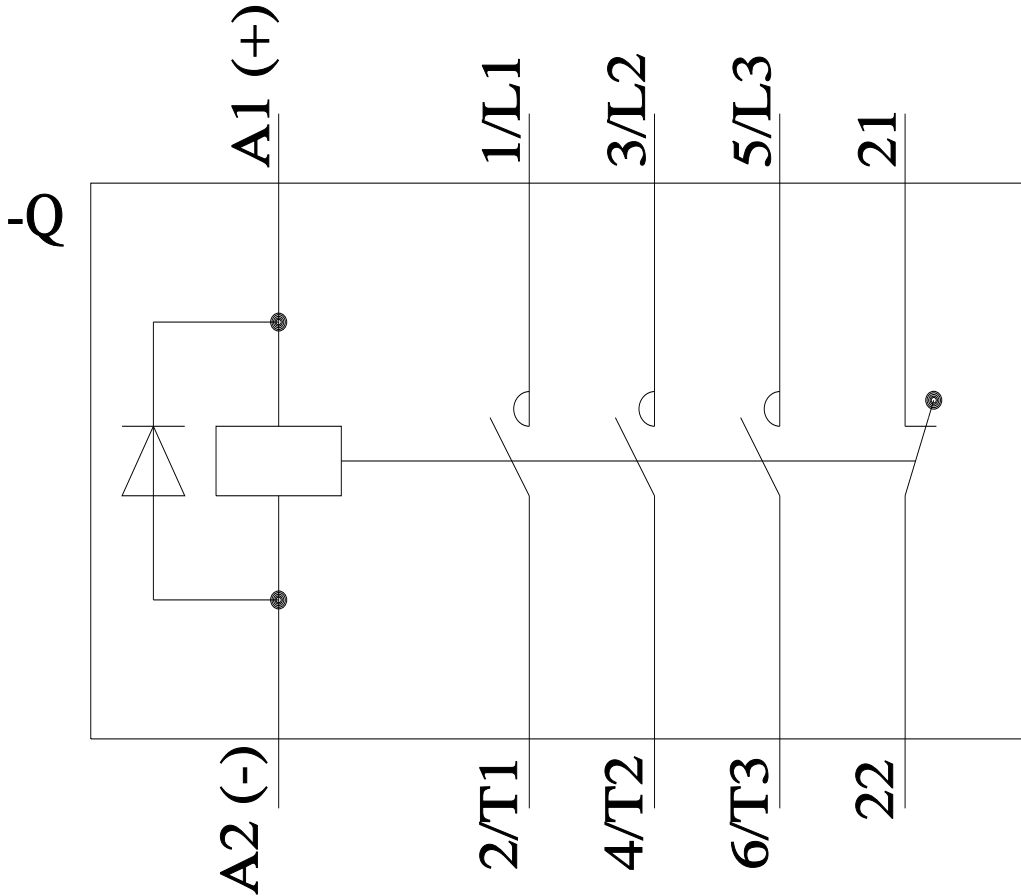

Son deęişiklik:

24.9.2021