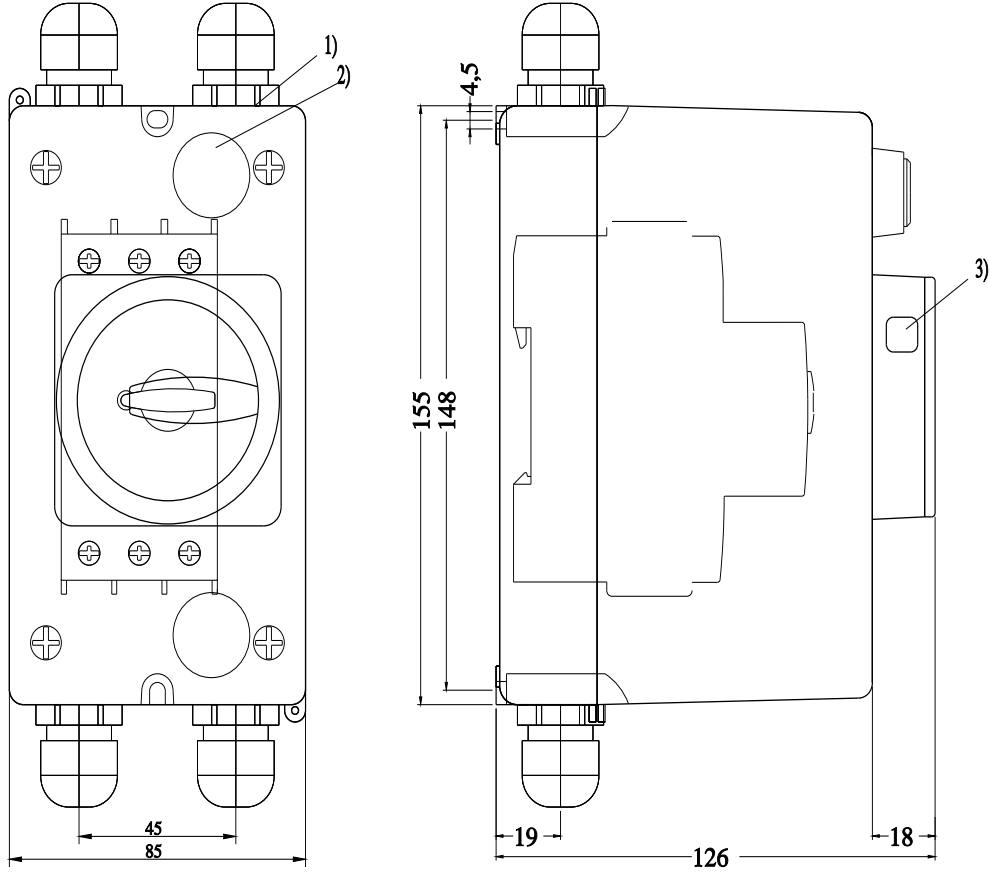

Montaj/ Sabitleme/ Ebatlar

geniřlik	mm	85
yükseklik	mm	155
derinlik	mm	126

Sertifikalar/ Onaylar

General Product Approval	Declaration of Conformity	Test Certificates
--------------------------	---------------------------	-------------------

<https://support.industry.siemens.com/cs/ww/en/ps/3RV1923-1CA00>

Resim veri tabanı (ürün fotoğrafları, 2 boyutlu ebat çizimleri, 3 boyutlu modeller, cihaz devre şemaları, EPLAN Makros, ...)

http://www.automation.siemens.com/bilddb/cax_de.aspx?mlfb=3RV1923-1CA00&lang=en